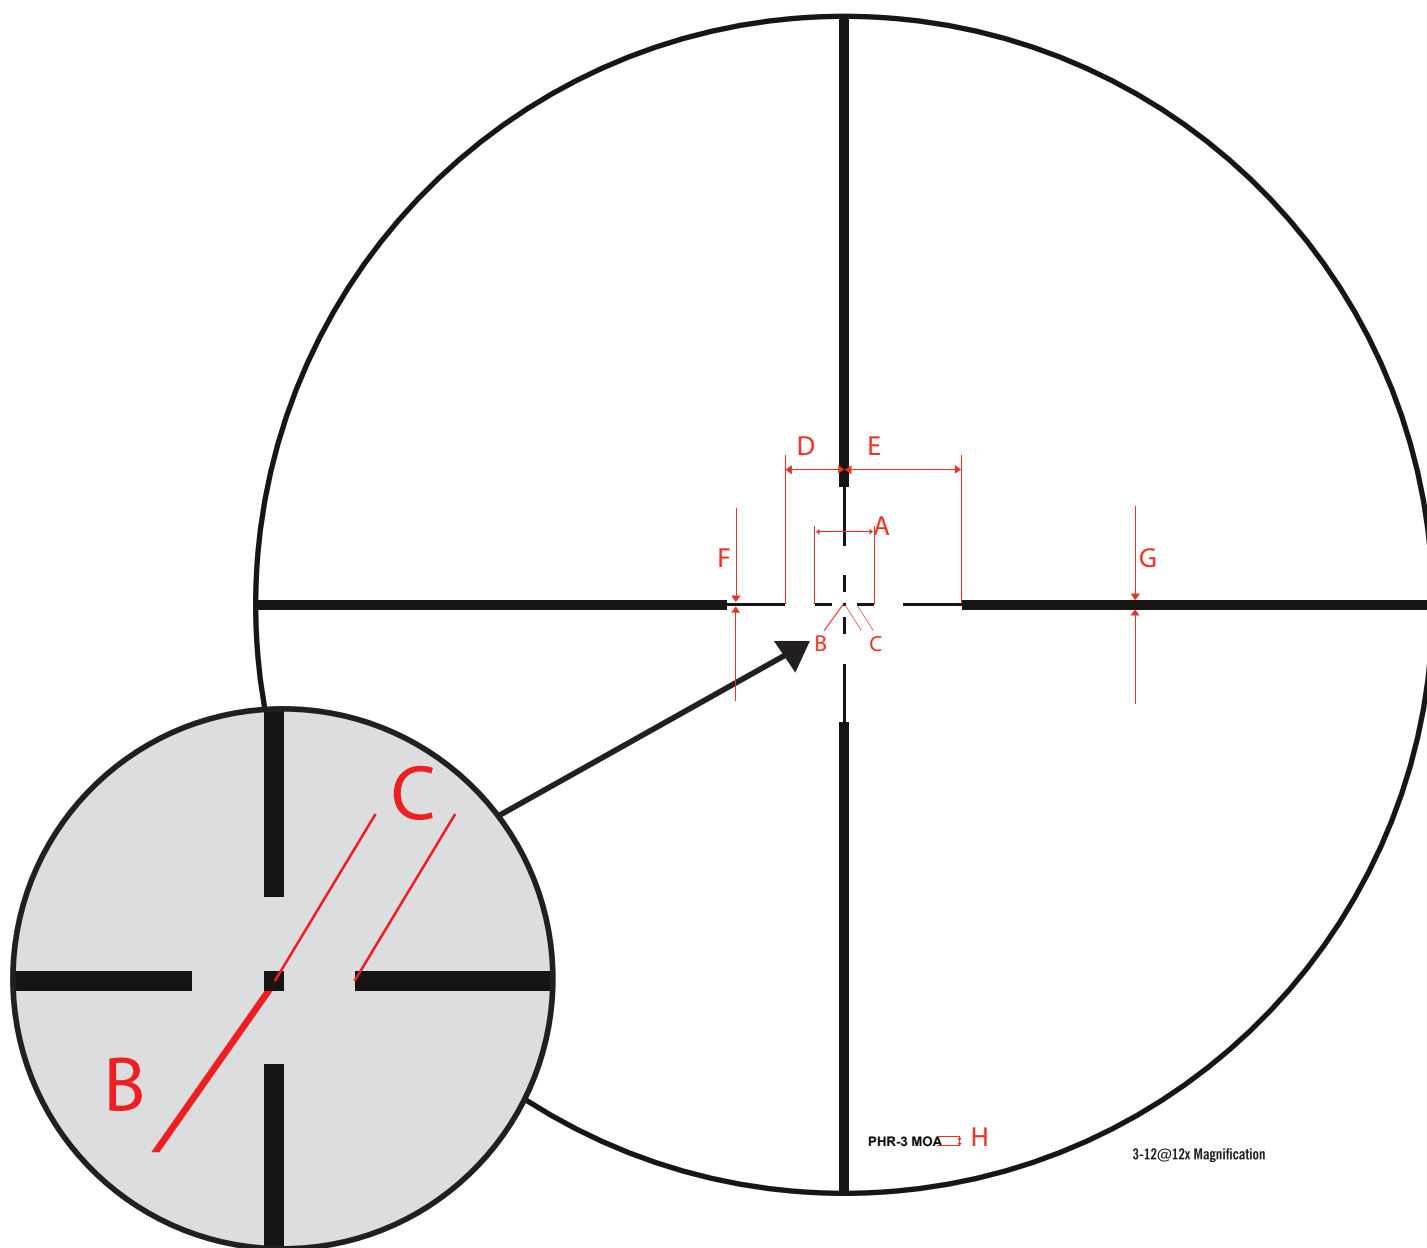

# PHR3 RETICLE

3-12@12x Magnification

	DIMENSIONS
A	5 MOA
B	0.25 MOA
C	1.1 MOA
D	5 MOA
E	10 MOA
F	0.18 MOA
G	0.8 MOA
H	0.8 MOA

# PHR3 RETICLE

3-9X40@9x Magnification

	DIMENSIONS
A	5 MOA
B	0.25 MOA
C	1.1 MOA
D	5 MOA
E	10 MOA
F	0.2 MOA
G	1.0 MOA
H	0.8 MOA

# PHR3 RETICLE

ILLUMINATION PATTERN