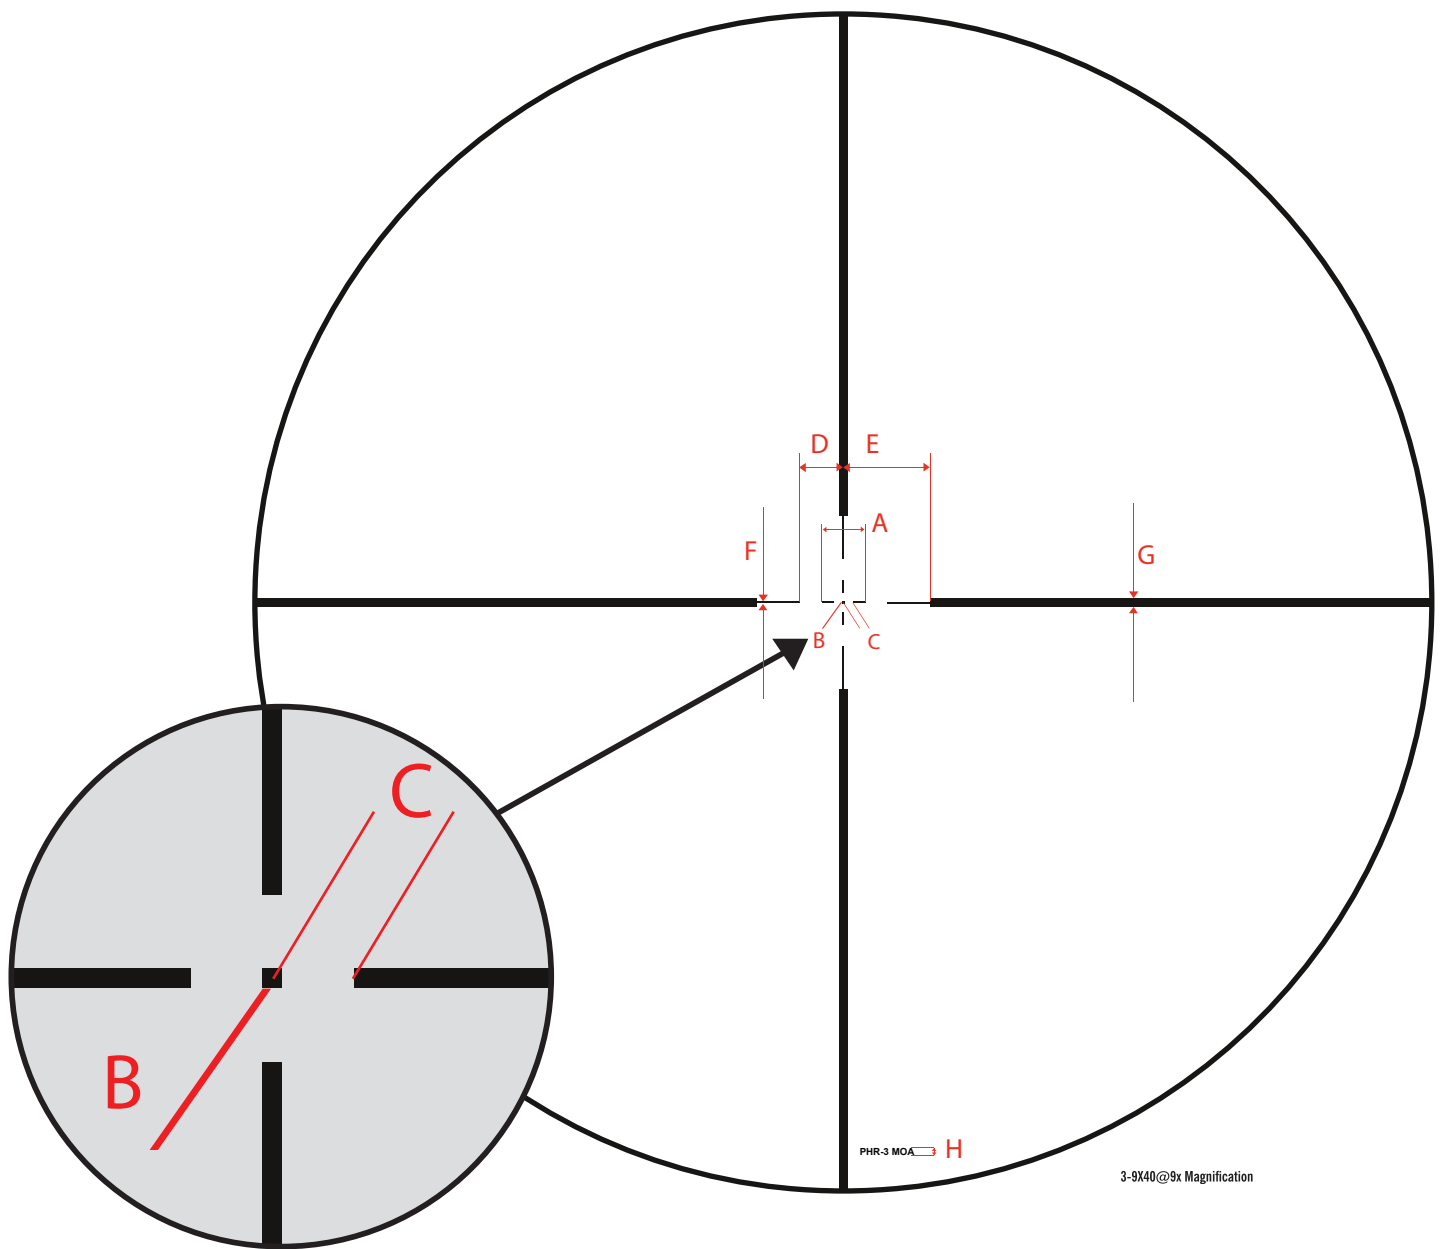

# PHR3 RETICLE

3-12@12x Magnification

	DIMENSIONS
A	5 MOA
B	0.25 MOA
C	1.1 MOA
D	5 MOA
E	10 MOA
F	0.18 MOA
G	0.8 MOA
H	0.8 MOA

# PHR3 RETICLE

3-9X40@9x Magnification

	DIMENSIONS
A	5 MOA
B	0.25 MOA
C	1.1 MOA
D	5 MOA
E	10 MOA
F	0.2 MOA
G	1.0 MOA
H	0.8 MOA

# PHR3 RETICLE

ILLUMINATION PATTERN